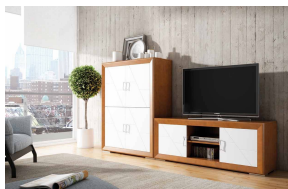

## Composició modular

Ref: 00837RM

**Mides:**  
240cm

**Materials:**  
Xapat i DM

**Color:**  
Noguer - blanc

**Acabat Foto:**  
Noguer - blanc