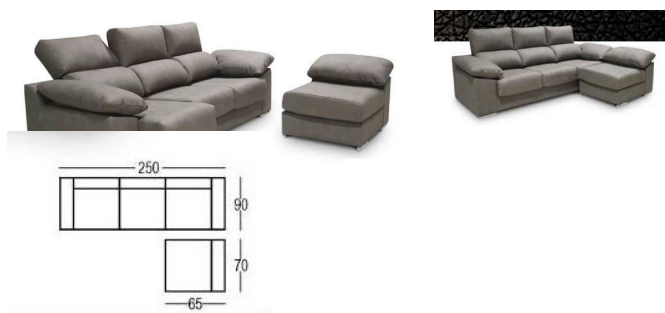

## Sofà amb puff relax

Sofà amb capçals reclinables, seients extraïbles i puff relax

**799 €**

Ref: 01368MM

**Mides:**  
250x90cm / 65x70cm

**Materials:**

Seients extraïbles de rodets amb punts. Seients de 30kg planxa S.S. Respatllers de fibra 100% siliconada

**Color:**

Disposa d'entapissats a escollir